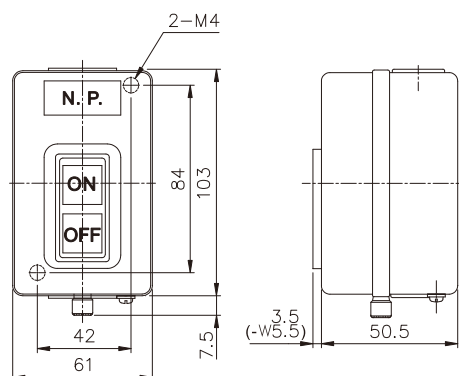

## ■ 特性

型 式	規 格	安裝型式	接線端子	外殼材質
TBSN-310/-W	3Ø10A 1.5KW	露出型	M3.5	鐵烤漆
TBSN-315/-W	3Ø15A 2.2KW	露出型	M4	鐵烤漆
TBSN-330/-W	3Ø30A 3.7KW	露出型	M5	鐵烤漆
TBSY-315/-W 330/-W	3Ø 15A 2.2KW 30A 3.7KW	埋入型	M4	鐵烤漆
TBSS-315/-W 330/-W	3Ø 15A 2.2KW 30A 3.7KW	埋入型	M4	鐵烤漆
TBSP-315	3Ø15A 2.2KW	露出型	M3.5	強化塑膠
TBSP-330	3Ø30A 3.7KW	露出型	M4	強化塑膠

## ■ 外形尺寸

TBSN-310

TBSN-310-W

TBSN-315

TBSN-315-W

TBSN-330

TBSN-330-W