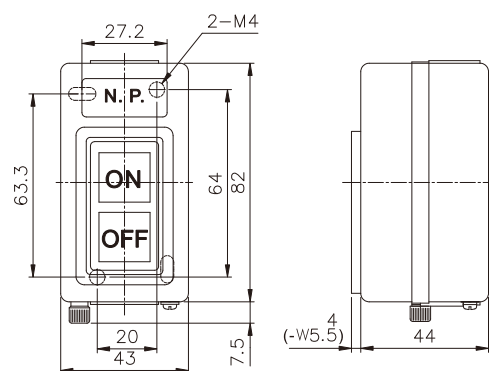

## ■ 特性

型 式	規 格	安裝型式	接線端子	外殼材質
TBSN-310/-W	3Ø10A 1.5KW	露出型	M3.5	鐵烤漆
TBSN-315/-W	3Ø15A 2.2KW	露出型	M4	鐵烤漆
TBSN-330/-W	3Ø30A 3.7KW	露出型	M5	鐵烤漆
TBSY-315/-W 330/-W	3Ø 15A 2.2KW 30A 3.7KW	埋入型	M4	鐵烤漆
TBSS-315/-W 330/-W	3Ø 15A 2.2KW 30A 3.7KW	埋入型	M4	鐵烤漆
TBSP-315	3Ø15A 2.2KW	露出型	M3.5	強化塑膠
TBSP-330	3Ø30A 3.7KW	露出型	M4	強化塑膠

●註：W型為增加矽膠保護套

## ■ 外形尺寸

TBSN-310

TBSN-310-W

TBSN-315

TBSN-315-W

TBSN-330

TBSN-330-W