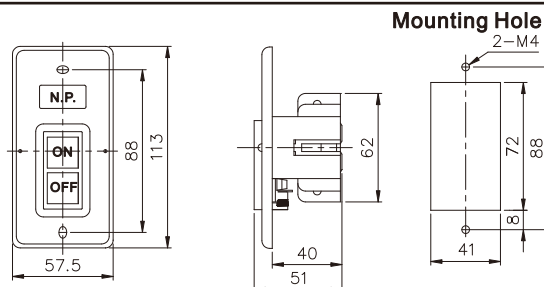

TBSS-315,330