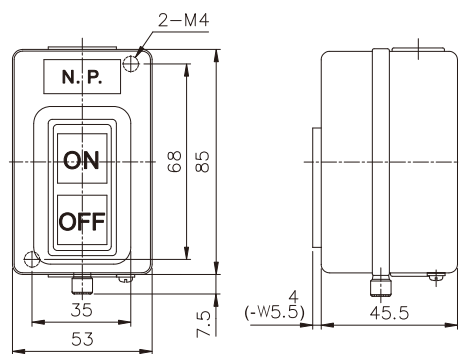

## ■ 特性

型 式	規 格	安裝型式	接線端子	外殼材質
TBSN-310/-W	3Ø10A 1.5KW	露出型	M3.5	鐵烤漆
TBSN-315/-W	3Ø15A 2.2KW	露出型	M4	鐵烤漆
TBSN-330/-W	3Ø30A 3.7KW	露出型	M5	鐵烤漆
TBSY-315/-W 330/-W	3Ø 15A 2.2KW 30A 3.7KW	埋入型	M4	鐵烤漆
TBSS-315/-W 330/-W	3Ø 15A 2.2KW 30A 3.7KW	埋入型	M4	鐵烤漆
TBSP-315	3Ø15A 2.2KW	露出型	M3.5	強化塑膠
TBSP-330	3Ø30A 3.7KW	露出型	M4	強化塑膠

## ■ 外形尺寸

TBSN-310

TBSN-310-W

TBSN-315

TBSN-315-W

TBSN-330

TBSN-330-W