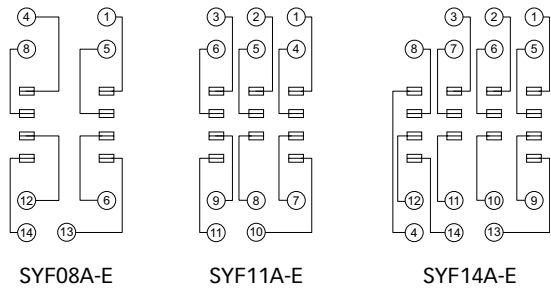

>>> RKE小型功率继电器

RKE插座

>>> SYF□□A-E

产品外观

7/10 AMPS 300 VOLTS

产品性能

型号			SYF08A-E	SYF11A-E	SYF14A-E
额定负载	电流	A	10	7	7
	电压	V	300		
介质耐压	V/S	2000			
螺钉扭矩	Nm	1.0			
外连接导线	AWG/mm ²	20-14/0.5-2.5			
使用环境	°C	-40~+65			
重量	g	37	56	57	

配用附件表

产品型号	塑料扳扣	金属卡簧	标记牌	模块	导轨
SYF08A-E	-	-	-	-	-
SYF11A-E	-	SY36S	-	-	PFP
SYF14A-E	-	-	-	-	-

外形尺寸、安装尺寸(mm)

端子配置内部连接

>>> SKF□□-E

产品外观

10/12 AMPS 300 VOLTS

产品性能

型号			SKF08-E	SKF14-E
额定负载	电流	A	12	10
	电压	V	300	
介质耐压	V/S	2500		
螺钉扭矩	Nm	1		
外连接导线	AWG/mm ²	20-14/0.5-2.5		
使用环境	°C	-40~+85		
重量	g	35	45	

配用附件表

产品型号	塑料扳扣	金属卡簧	标记牌	模块	导轨
SKF08-E	-	SK36M	SK2P	-	PFP
SKF14-E	-	-	-	AMD	-

外形尺寸、安装尺寸(mm)

端子配置内部连接