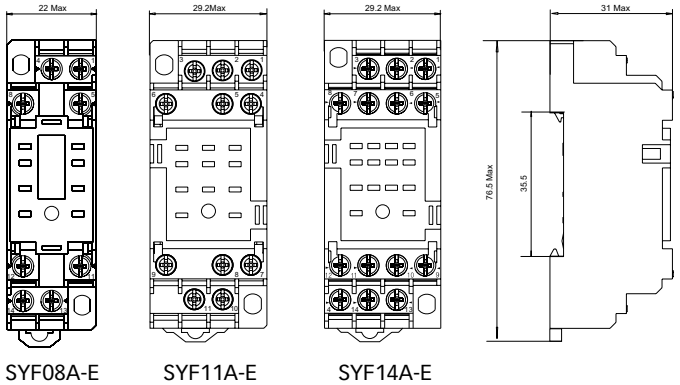

>>> RKE小型功率继电器

RKE插座

>>> SYF□□A-E

产品外观

7/10 AMPS 300 VOLTS

产品性能

型号			SYF08A-E	SYF11A-E	SYF14A-E
额定负载	电流	A	10	7	7
	电压	V	300		
介质耐压	V/S	2000			
螺钉扭矩	Nm	1.0			
外连接导线	AWG/mm ²	20-14/0.5-2.5			
使用环境	°C	-40~+65			
重量	g	37	56	57	

配用附件表

产品型号	塑料扳扣	金属卡簧	标记牌	模块	导轨
SYF08A-E	-	-	-	-	-
SYF11A-E	-	SY36S	-	-	PFP
SYF14A-E	-	-	-	-	-

外形尺寸、安装尺寸(mm)

端子配置内部连接

>>> SKF□□-E

产品外观

10/12 AMPS 300 VOLTS

产品性能

型号			SKF08-E	SKF14-E
额定负载	电流	A	12	10
	电压	V	300	
介质耐压	V/S	2500		
螺钉扭矩	Nm	1		
外连接导线	AWG/mm ²	20-14/0.5-2.5		
使用环境	°C	-40~+85		
重量	g	35	45	

配用附件表

产品型号	塑料扳扣	金属卡簧	标记牌	模块	导轨
SKF08-E	-	SK36M	SK2P	-	PFP
SKF14-E	-	-	-	AMD	-

外形尺寸、安装尺寸(mm)

端子配置内部连接