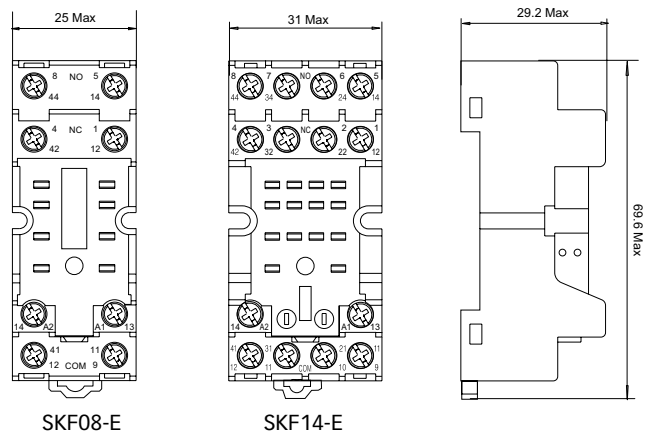

>>> RKE小型功率继电器

RKE插座

>>> SYF□□A-E

产品外观

7/10 AMPS 300 VOLTS

产品性能

型号			SYF08A-E	SYF11A-E	SYF14A-E
额定负载	电流	A	10	7	7
	电压	V	300		
介质耐压	V/S	2000			
螺钉扭矩	Nm	1.0			
外连接导线	AWG/mm ²	20-14/0.5-2.5			
使用环境	°C	-40~+65			
重量	g	37	56	57	

配用附件表

产品型号	塑料扳扣	金属卡簧	标记牌	模块	导轨
SYF08A-E	-	-	-	-	-
SYF11A-E	-	SY36S	-	-	PFP
SYF14A-E	-	-	-	-	-

外形尺寸、安装尺寸(mm)

端子配置内部连接

>>> SKF□□-E

产品外观

10/12 AMPS 300 VOLTS

产品性能

型号			SKF08-E	SKF14-E
额定负载	电流	A	12	10
	电压	V	300	
介质耐压	V/S	2500		
螺钉扭矩	Nm	1		
外连接导线	AWG/mm ²	20-14/0.5-2.5		
使用环境	°C	-40~+85		
重量	g	35	45	

配用附件表

产品型号	塑料扳扣	金属卡簧	标记牌	模块	导轨
SKF08-E	-	SK36M	SK2P	-	PFP
SKF14-E	-	-	-	AMD	-

外形尺寸、安装尺寸(mm)

端子配置内部连接