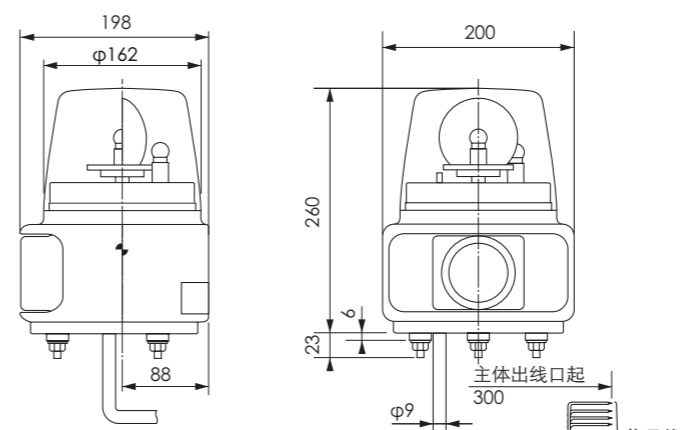

尺寸图 (单位: mm)

安装尺寸

安装面板厚度: 最大5

如何选型

RT-24A-R

电压	机身颜色
24: DC 24V	R: 红色
100: AC 100V	Y: 黄色
200: AC 200V	G: 绿色
	B: 蓝色
	内藏旋律与铃声组合
	A,C,D,E不同类型

接线图

型号	峰值电流	保险丝	横截面积: 线种: 长度
RT-24	最大10A/20ms	250V 2A	电源线: 0.75mm ² : CKVV: 300mm
RT-100	无	250V 0.5A	信号线: 0.3mm ² : CKVV: 300mm
RT-200	无	250V 0.5A	