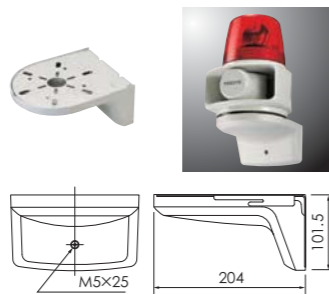

RT

大音量声光一体 扬声器喇叭

白炽灯

绝缘橡胶电缆

105 分贝

防护等级 IP65

集电极开路
可使用PLC驱动

采用经久耐用的优质大功率白炽灯和大音量高音质喇叭 通过视觉与听觉手段迅速发出准确的报警提示

- 零部件采用高质量寿命长的白炽灯和大音量高音质喇叭，不仅保证远距离耀眼夺目的视觉提示功能，附加高音质高音量喇叭，在嘈杂的使用环境下或远距离范围也可提供清晰的听觉提示信息。
- 超过2G的防振设计标准，在有一定振动的工作环境之下也可保证使用寿命。
- 使用同一根共通线，可分别或同时控制信号灯和喇叭。
- 内藏32种旋律与铃声，通过二进制输入最多可实现为31个频道音频输出的自动控制。
- 根据不同的用途与环境，音量可在0到105分贝之间调节。
- 灯罩采用半透明AS树脂，耐热耐腐蚀性强，适合任何环境下使用。

可订制的特殊型号（详细信息敬请咨询）

- 长1米或3米的绝缘橡胶电缆。
- 标准型防护等级为IP23.有IP65特殊型号。

选配件 (单位: mm)

SZ-023 内支架: 涂装铁板
外壳: AES树脂

内藏32种旋律与铃声

- 4种不同的型号各自提供32种不同的旋律与铃声供选择。
- 可通过选择按钮将输入方式设定为接点式输入或二进制输入。

RT-A

间歌音 "B.B.B....."	急促音 "Pururu....."	连续音 "KanKanKan"	急促音 "Purara"
急促音 "Pi-PoPi-Po"	清脆铃声	连续音 "Piroro"	间歌音 "Pin.Pin.Pin"
连续音 "PururuKankan"	小旋律	铃声 "PinPon"	急促音 "Pi.Pi.Pi"
致爱丽丝	少女的祈祷	小步舞曲	苏格兰民歌
伦敦大桥	Holdiridia (瑞士民谣)	玛丽的小羊羔	迪斯尼童谣
华尔兹	勃拉姆斯匈牙利舞曲	亚维侬之桥	相信白日梦的人
钢琴曲孤挺花	莫扎特40号交响曲	安静的湖泊	我是一个音乐家
禁忌的游戏	喀秋莎	外公的老时钟	万福玛利亚

尺寸图 (单位: mm)

安装尺寸

安装面板厚度: 最大5

如何选型

RT-24A-R

电压	机身颜色
24: DC 24V	R: 红色
100: AC 100V	Y: 黄色
200: AC 200V	G: 绿色
	B: 蓝色
	内藏旋律与铃声组合
	A,C,D,E不同类型

接线图

型号	峰值电流	保险丝	横截面积: 线种: 长度
RT-24	最大10A/20ms	250V 2A	电源线: 0.75mm ² : CKVV: 300mm
RT-100	无	250V 0.5A	信号线: 0.3mm ² : CKVV: 300mm
RT-200	无	250V 0.5A	