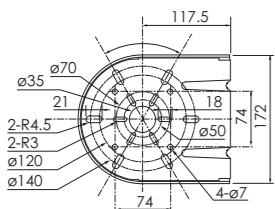

采用经久耐用的优质大功率白炽灯和大音量高音质喇叭 通过视觉与听觉手段迅速发出准确的报警提示

- 零部件采用高质量寿命长的白炽灯和大音量高音质喇叭，不仅保证远距离耀眼夺目的视觉提示功能，附加高音质高音量喇叭，在嘈杂的使用环境下或远距离范围也可提供清晰的听觉提示信息。
- 超过2G的防振设计标准，在有一定振动的工作环境之下也可保证使用寿命。
- 使用同一根共通线，可分别或同时控制信号灯和喇叭。
- 内藏32种旋律与铃声，通过二进制输入最多可实现为31个频道音频输出的自动控制。
- 根据不同的用途与环境，音量可在0到105分贝之间调节。
- 灯罩采用半透明AS树脂，耐热耐腐蚀性强，适合任何环境下使用。

可订制的特殊型号（详细信息敬请咨询）

- 长1米或3米的绝缘橡胶电缆。
- 标准型防护等级为IP23.有IP65特殊型号。

选配件 (单位: mm)

SZ-023 内支架: 涂装铁板
外壳: AES树脂