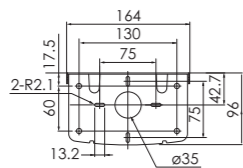

可订制的特殊型号（详细信息敬请咨询）

- 长1米或3米的绝缘橡胶电缆。
- 标准型防护等级为IP23.有IP65特殊型号。

选配件 (单位: mm)

SZ-023 内支架: 涂装铁板
外壳: AES树脂

内藏32种旋律与铃声

- 4种不同的型号各自提供32种不同的旋律与铃声供选择。
- 可通过选择按钮将输入方式设定为接点式输入或二进制输入。

RT-A

间歌音 "B.B.B....."	急促音 "Pururu....."	连续音 "KanKanKan"	急促音 "Purara"
急促音 "Pi-PoPi-Po"	清脆铃声	连续音 "Piroro"	间歌音 "Pin.Pin.Pin"
连续音 "PururuKankan"	小旋律	铃声 "PinPon"	急促音 "Pi.Pi.Pi"
致爱丽丝	少女的祈祷	小步舞曲	苏格兰民歌
伦敦大桥	Holdiridia (瑞士民谣)	玛丽的小羊羔	迪斯尼童谣
华尔兹	勃拉姆斯匈牙利舞曲	亚维侬之桥	相信白日梦的人
钢琴曲孤挺花	莫扎特40号交响曲	安静的湖泊	我是一个音乐家
禁忌的游戏	喀秋莎	外公的老时钟	万福玛利亚

尺寸图 (单位: mm)

安装尺寸

安装面板厚度: 最大5

如何选型

RT-24A-R

电压	机身颜色
24: DC 24V	R: 红色
100: AC 100V	Y: 黄色
200: AC 200V	G: 绿色
	B: 蓝色
	内藏旋律与铃声组合
	A,C,D,E不同类型

接线图

型号	峰值电流	保险丝	横截面积: 线种: 长度
RT-24	最大10A/20ms	250V 2A	电源线: 0.75mm ² : CKVV: 300mm
RT-100	无	250V 0.5A	信号线: 0.3mm ² : CKVV: 300mm
RT-200	无	250V 0.5A	