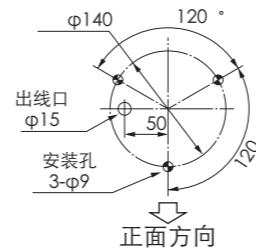

尺寸图 (单位: mm)

安装尺寸

安装面板厚度: 最大5

如何选型

RT-24A-R

电压	机身颜色
24: DC 24V	R: 红色
100: AC 100V	Y: 黄色
200: AC 200V	G: 绿色
	B: 蓝色
	内藏旋律与铃声组合
	A,C,D,E不同类型

接线图

型号	峰值电流	保险丝	横截面积: 线种: 长度
RT-24	最大10A/20ms	250V 2A	电源线: 0.75mm ² : CKVV: 300mm
RT-100	无	250V 0.5A	信号线: 0.3mm ² : CKVV: 300mm
RT-200	无	250V 0.5A	