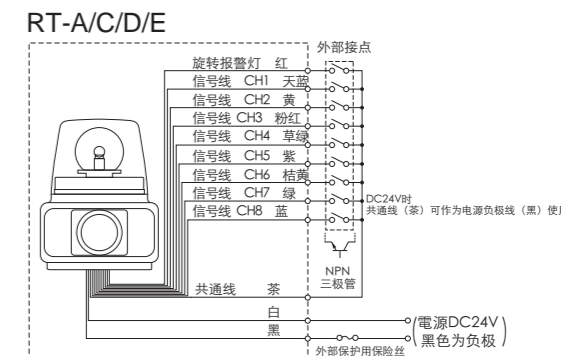

尺寸图 (单位: mm)

安装尺寸

安装面板厚度: 最大5

如何选型

RT-24A-R

电压	机身颜色
24: DC 24V	R: 红色
100: AC 100V	Y: 黄色
200: AC 200V	G: 绿色
	B: 蓝色
	内藏旋律与铃声组合
	A,C,D,E不同类型

接线图

型号	峰值电流	保险丝	横截面积: 线种: 长度
RT-24	最大10A/20ms	250V 2A	电源线: 0.75mm ² : CKVV: 300mm
RT-100	无	250V 0.5A	信号线: 0.3mm ² : CKVV: 300mm
RT-200	无	250V 0.5A	