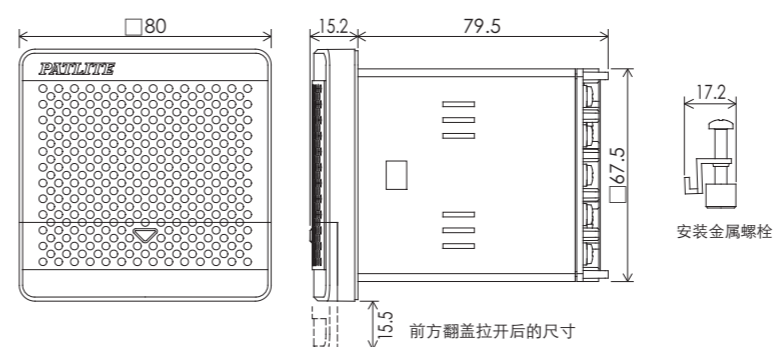

频道 A: 出厂时的初期设定
频道 P: 可用SD卡编辑, 在同型号的32种旋律与铃声中任意选择4种

尺寸图 (单位: mm)

详见166页的接线图表

如何选型

BD-24AA-J	
额定电压 24: DC 24V 100: AC 100V/220V	机身颜色 J: 象牙白 K: 深灰色
内藏旋律与铃声组合 A: A型 C: C型 D: D型 E: E型	

BD 型

型号	额定电压	可使用电压范围	功率	音量	使用温度范围	频道	防护等级	输出方式	重量
BD-24	DC 12~24V	DC 10.8V~26.4V	4W	90分贝 (在1米处)	-20°C~+55°C (湿度85%以下)	8个频道的触点输入或 32频道的二进制输入	IP54 (限于正前方安装)	蜂鸣器连续报警时 需接点持续输入	160g±10%
BD-100	AC 100V/220V	AC 100V±10% / AC 220V±10%	5W						180g±10%