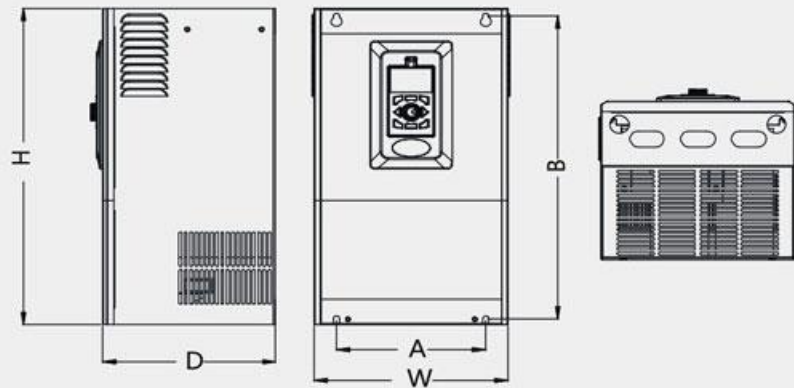

机型 (G: 通用机型; P: 风机水泵型)

适配电机功率

标识            0007 0015 ... 0750 4000

适配电机 (KW)    0.75 1.5 ... 75 400

电压等级2S: 单相220V、2T: 三相220V、4T: 三相380V

变频器系列

正面

侧面

反面 (开孔尺寸)

塑胶结构外型尺寸及安装尺寸示意图

860系列钣金结构外型尺寸及安装尺寸示意图