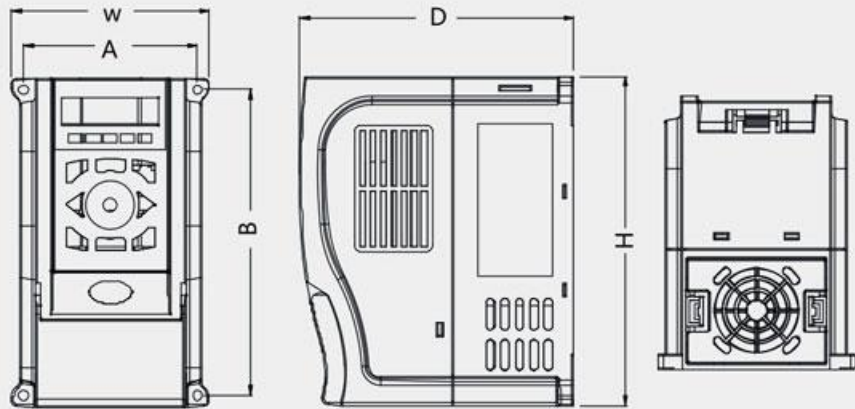

机型 (G: 通用机型; P: 风机水泵型)

适配电机功率

标识            0007 0015 ... 0750 4000

适配电机 (KW)    0.75 1.5 ... 75 400

电压等级2S: 单相220V、2T: 三相220V、4T: 三相380V

变频器系列

正面

侧面

反面 (开孔尺寸)

塑胶结构外型尺寸及安装尺寸示意图

860系列钣金结构外型尺寸及安装尺寸示意图