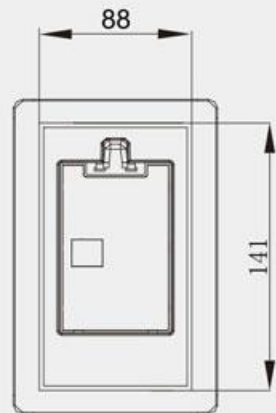

机型 (G: 通用机型; P: 风机水泵型)

适配电机功率

标识            0007 0015 ... 0750 4000

适配电机 (KW)    0.75 1.5 ... 75 400

电压等级2S: 单相220V、2T: 三相220V、4T: 三相380V

变频器系列

正面

侧面

反面 (开孔尺寸)

塑胶结构外型尺寸及安装尺寸示意图

860系列钣金结构外型尺寸及安装尺寸示意图