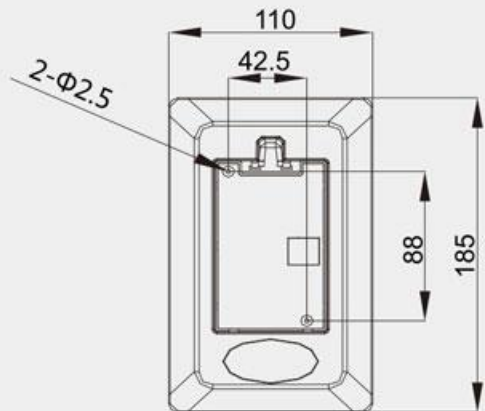

机型 (G: 通用机型; P: 风机水泵型)

适配电机功率

标识            0007 0015 ... 0750 4000

适配电机 (KW)    0.75 1.5 ... 75 400

电压等级2S: 单相220V、2T: 三相220V、4T: 三相380V

变频器系列

正面

侧面

反面 (开孔尺寸)

塑胶结构外型尺寸及安装尺寸示意图

860系列钣金结构外型尺寸及安装尺寸示意图