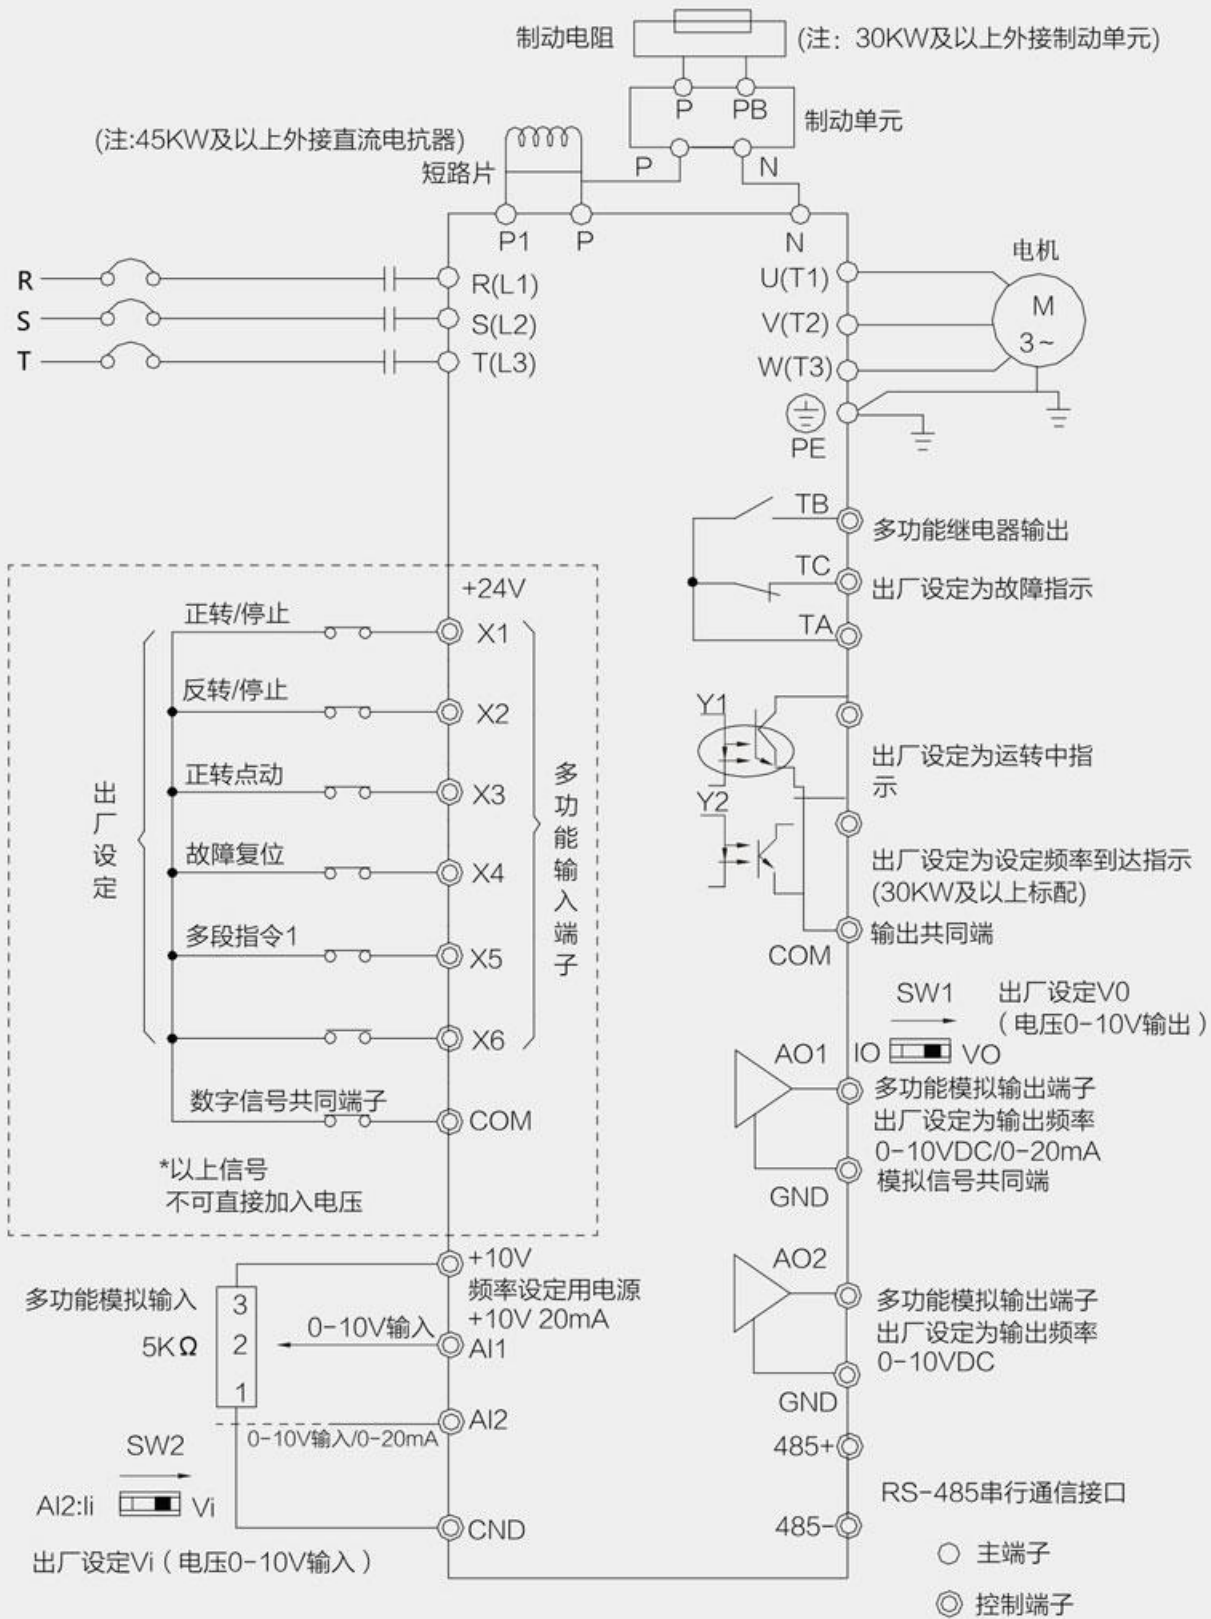

### 铭牌说明

型号/MODEL: LNC860-4T0037GB/4T0055PB

功率/POWER: 3.7KW 9A/5.5KW 13A

输入/INPUT: 3PH AC380V 50HZ/60HZ

输出/OUTPUT: 3PH AC0V-380V 0HZ-500HZ

序号/S.N:            条形码

LNC860-4T0015GB

制动单元 (空: 无; B: 含制动单元)

机型 (G: 通用机型; P: 风机水泵型)

适配电机功率

标识            0007 0015 ... 0750 4000

适配电机 (KW)    0.75 1.5 ... 75 400

电压等级2S: 单相220V、2T: 三相220V、4T: 三相380V

变频器系列

正面

侧面

反面 (开孔尺寸)

塑胶结构外型尺寸及安装尺寸示意图

860系列钣金结构外型尺寸及安装尺寸示意图