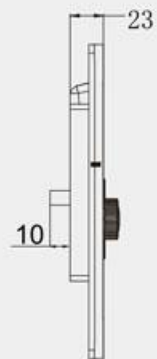

### 铭牌说明

型号/MODEL: LNC860-4T0037GB/4T0055PB

功率/POWER: 3.7KW 9A/5.5KW 13A

输入/INPUT: 3PH AC380V 50HZ/60HZ

输出/OUTPUT: 3PH AC0V-380V 0HZ-500HZ

序号/S.N:            条形码

LNC860-4T0015GB

制动单元 (空: 无; B: 含制动单元)

机型 (G: 通用机型; P: 风机水泵型)

适配电机功率

标识            0007 0015 ... 0750 4000

适配电机 (KW)    0.75 1.5 ... 75 400

电压等级2S: 单相220V、2T: 三相220V、4T: 三相380V

变频器系列

正面

侧面

反面 (开孔尺寸)

塑胶结构外型尺寸及安装尺寸示意图

860系列钣金结构外型尺寸及安装尺寸示意图