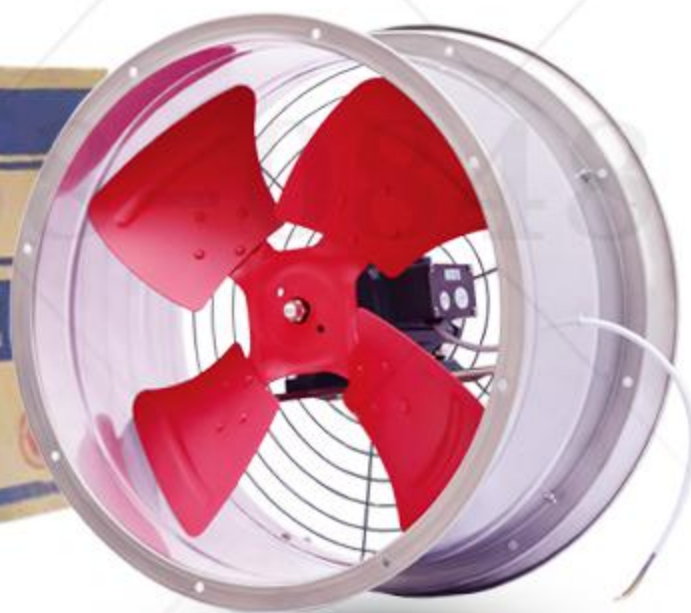

专用电机

特殊设计专用电机，纯铜电机，润滑性能强，
高效节能

可接管道

喇叭口设计可拆，
方便前后接管道安装

外包装设计