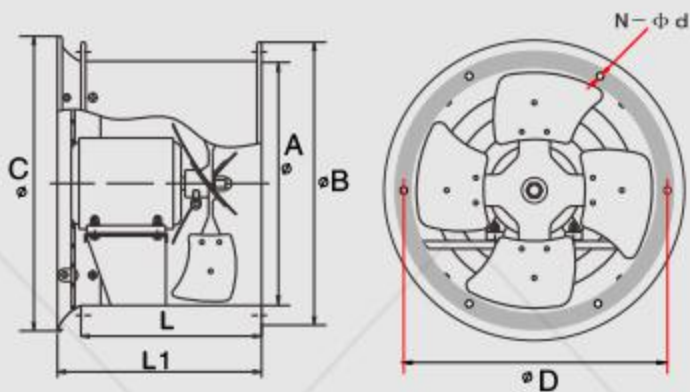

## 可接管道

喇叭口设计可拆，  
方便前后接管道安装

■ 外形结构图

■ 外形尺寸 (单位mm)

代号	φ A	φ B	φ C	φ D	N-φ d	L	L1
3G-4	310	360	375	335	6-φ7	230	260
3.5G-4	360	410	415	385	6-φ7	230	260
4G-4	410	460	480	435	8-φ9	260	300
4G-2							
5G-4	510	560	595	535	8-φ9	260	310
5G-2							
5G-6							
6G-6	610	670	695	640	8-φ9	375	425
6G-4							
6G-2						345	395
7G-4	710	770	825	740	10-φ12	400	450
7G-6							
8G-4	810	870	925	840	12-φ12	400	450
8G-6							