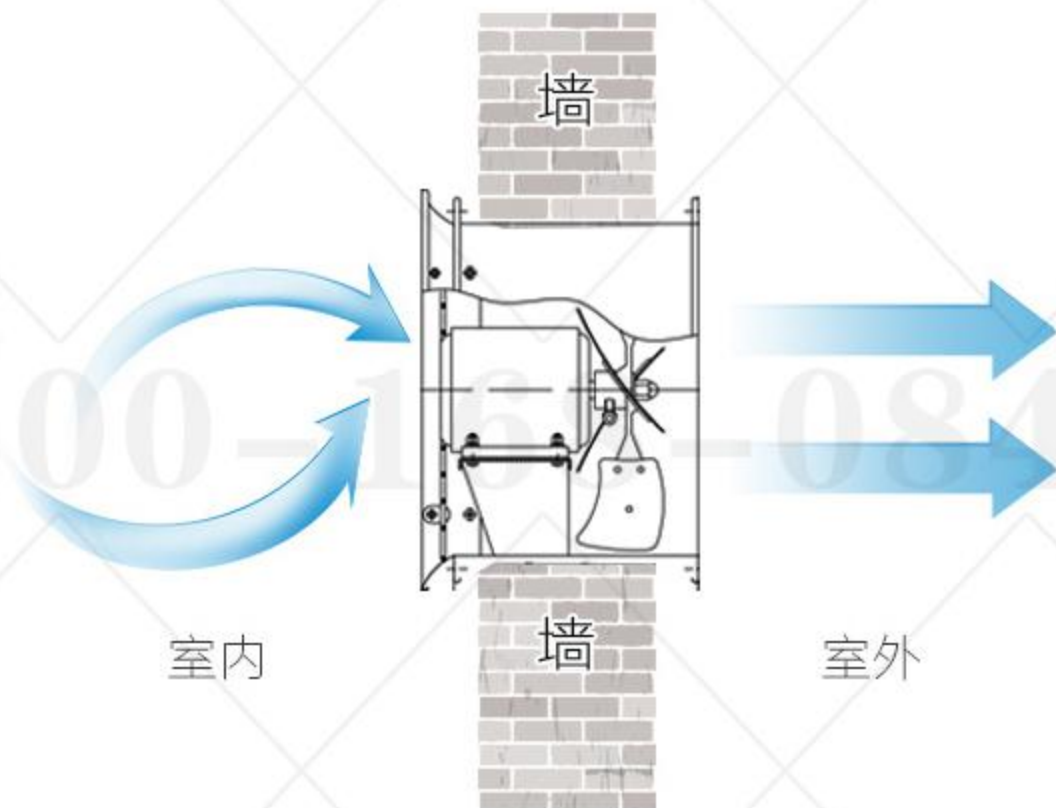

■ 外形结构图

■ 外形尺寸 (单位mm)

代号	φ A	φ B	φ C	φ D	N-φ d	L	L1
3G-4	310	360	375	335	6-φ7	230	260
3.5G-4	360	410	415	385	6-φ7	230	260
4G-4	410	460	480	435	8-φ9	260	300
4G-2							
5G-4	510	560	595	535	8-φ9	260	310
5G-2							
5G-6							
6G-6	610	670	695	640	8-φ9	375	425
6G-4							
6G-2						345	395
7G-4	710	770	825	740	10-φ12	400	450
7G-6							
8G-4	810	870	925	840	12-φ12	400	450
8G-6							

## 安装示意图

注意风向，电机朝室内安装，就是往外抽风

官方旗舰店

好风扇 德通造