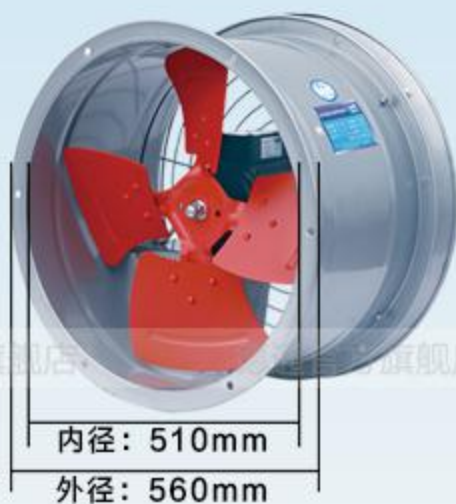

# FG 系列轴流管道通风机

12寸

14寸

16寸

20寸

24寸

28寸

32寸