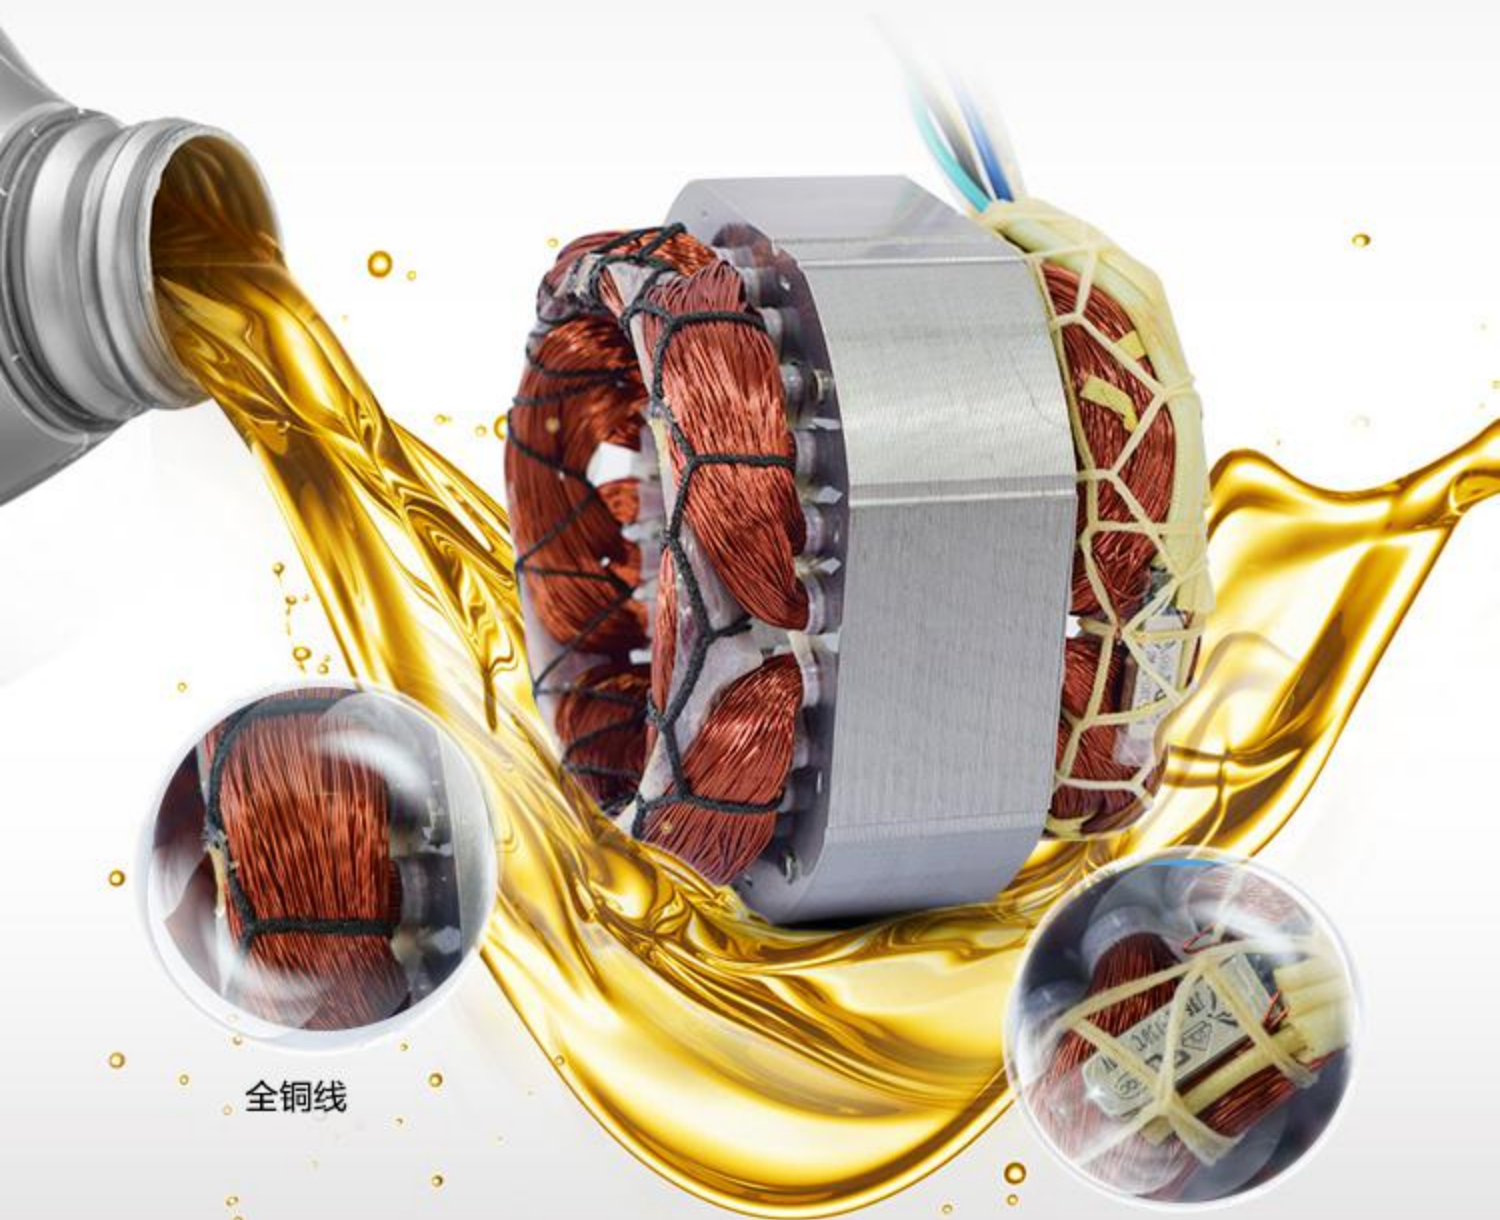

# 大风量 源于全铜芯

德通专用电机工业级，低温升设计保护，风扇可以  
全天稳定运行，安全可靠，耐用持久

全铜线

低温升设计保护