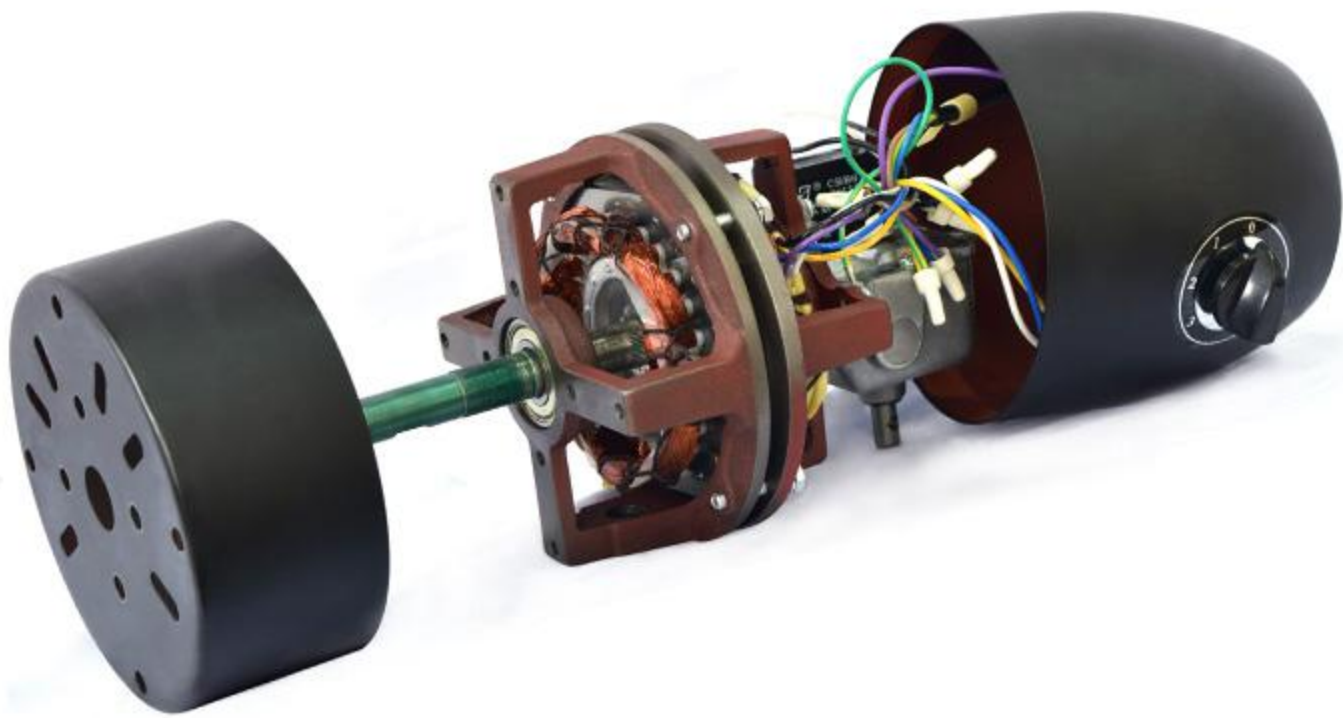

# 大风量 源于全铜芯

德通专用电机工业级，低温升设计保护，风扇可以  
全天稳定运行，安全可靠，耐用持久

全铜线

低温升设计保护

# 多种保护层

采用冷轧硅钢片，纯铜绕组，  
设计有可复位热保护器

DETON

90°  
左右自动摇头

15°  
上下手动俯仰

低噪音，风量大，送风柔和