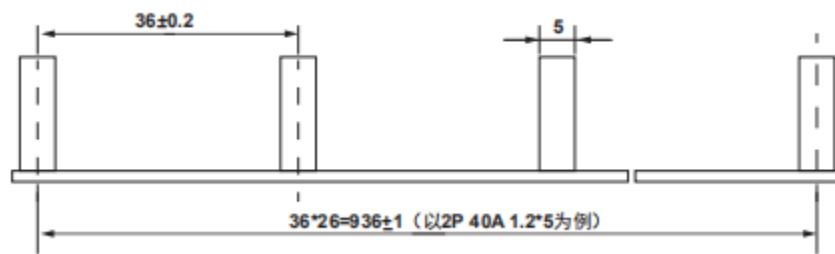

## 材质特性：

- 材质：紫铜
- 适用类别：C45/DZ47 类小型开关

物料描述	每塑封扎根数	铜排厚度	铜排宽度	相间距	型号
汇流排1P 40A 1.2*5 1米	20	1.2	5	18	HLP1P40A1205Z1M
汇流排1P 50A 1.4*5 1米	20	1.4	5	18	HLP1P50A1405Z1M
汇流排1P 63A 1.4*7 1米	20	1.4	7	18	HLP1P63A1407Z1M
汇流排1P带漏电 32A 1.0*5 1米 间距45mm	10	1.0	5	45	HLP1PL32A1005Z1M
汇流排1PL 40A 1.2*5 1M 间距45mm	10	1.2	5	45	HLP1PL40A1205Z1M
汇流排1P带漏电 50A 1.4*5 1米 间距45mm	10	1.4	5	45	HLP1PL50A1405Z1M
汇流排1P带漏电 63A 1.4*7 1米 间距45mm	10	1.4	7	45	HLP1PL63A1407Z1M
汇流排2P 40A 1.2*5 1米	10	1.2	5	36	HLP2P40A1205Z1M
汇流排2P 63A 1.4*7 1米	10	1.4	7	36	HLP2P63A1407Z1M
汇流排2P带漏电 32A 1.0*5 1米 间距63mm	10	1.0	5	63	HLP2PL32A1005Z1M
汇流排2P带漏电 40A 1米(10根/扎订货)	10	1.2	5	63	HLP2PL40A1205Z1M
汇流排2P带漏电 50A 1.4*5 1米 间距63mm	10	1.4	5	63	HLP2PL50A1405Z1M
汇流排2P带漏电 63A 1.4*7 1米 间距63mm	10	1.4	7	63	HLP2PL63A1407Z1M
汇流排3P 100A 2.0*9 1米	10	2.0	9	81	HLP3P100A1909Z1M
汇流排3P 32A 1.0*5 1米	10	1.0	5	54	HLP3P32A1005Z1M
汇流排3P 40A 1.2*5 1米	10	1.2	5	54	HLP3P40A1205Z1M
汇流排3P 50A 1.4*5 1米	10	1.4	5	54	HLP3P50A1405Z1M
汇流排3P 63A 1.4*7 1米	10	1.4	7	54	HLP3P63A1407Z1M
汇流排3P 80A 1.7*9 1米	10	1.7	9	54	HLP3P80A1709Z1M
汇流排3P带漏电 50A 1.4*5 1米 间距99mm	10	1.4	5	99	HLP3PL50A1405Z1M
汇流排3P带漏电 63A 1.4*7 1米 间距99mm	10	1.4	7	99	HLP3PL63A1407Z1M
汇流排4P 63A 1.4*7 1米	10	1.4	7	72	HLP4P63A1407Z1M
汇流排4P带漏电 50A 1.4*5 1米 间距117mm	10	1.4	5	117	HLP4PL50A1405Z1M
汇流排4P带漏电 63A 1.4*7 1米 间距117mm	10	1.4	7	117	HLP4PL63A1407Z1M
汇流排DPN 40A 1.2*5 1米	10	1.2	5	18	HLPDPN40A1205Z1M
汇流排DPN 50A 1.4*5 1米	10	1.4	5	18	HLPDPN50A1405Z1M
汇流排DPN+L 32A 1.0*5 1米	10	1.0	5	36	HLPDPNL32A1005Z1M
汇流排DPN+L 50A 1.4*5 1米	10	1.4	5	36	HLPDPNL50A1405Z1M
汇流排1P带漏电 63A 1.4*7 间距54mm	10	1.4	7	54	HLP1PL63A1407
汇流排C65 2P带漏电 63A 1.4*7 间距72mm	10	1.4	7	72	HLPC652PL63A1407
汇流排3P带漏电 63A 1.4*7 间距89mm	10	1.4	7	89	HLP3PL63A1407
汇流排C65 4P带漏电 63A 1.4*7 间距134mm	10	1.4	7	134	HLPC654PL63A1407
汇流排3P+N带漏电 63A 1.4*7 间距99mm	10	1.4	7	99	HLP3PNL63A1407