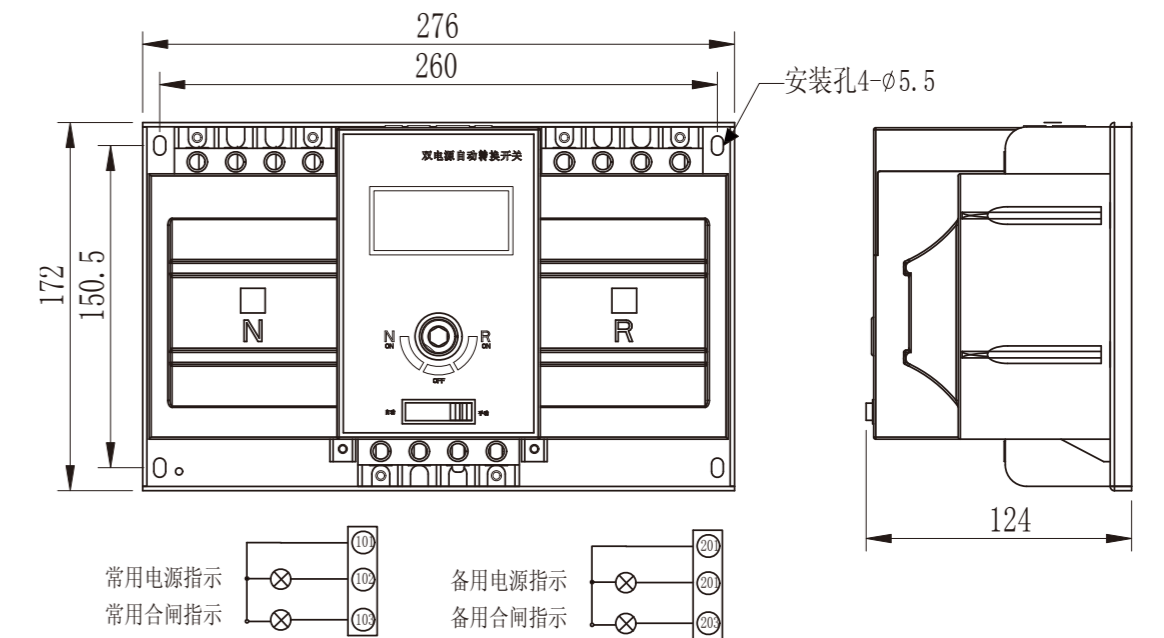

外形及安装尺寸

注: 信号灯 AC220V 用户根据需要自接