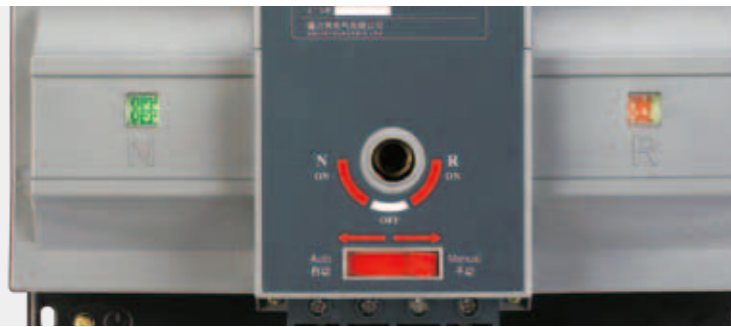

更高防护等级

外观设计综合考虑设备防尘、散热等因素