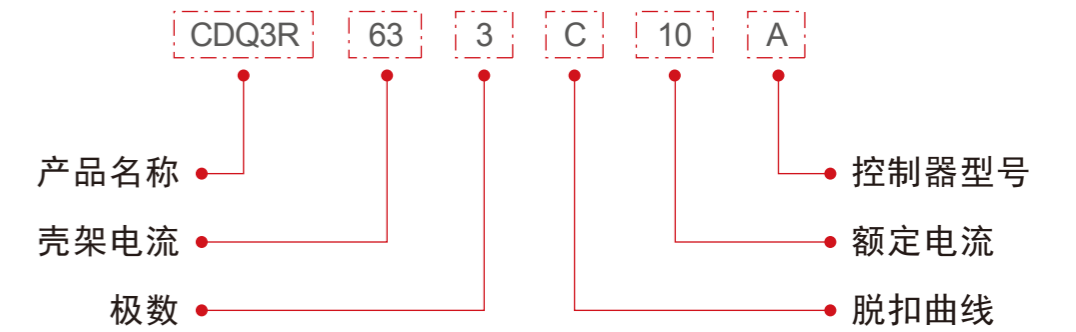

控制器

监测常用三相:	失压、断相
监测备用单相:	失压、断相
转换延时:	不可调
工作方式:	自投自复
消防联动功能:	可选

主要应用行业

住宅小区

公商建筑

提供更经济实用的产品

订货须知

订货说明